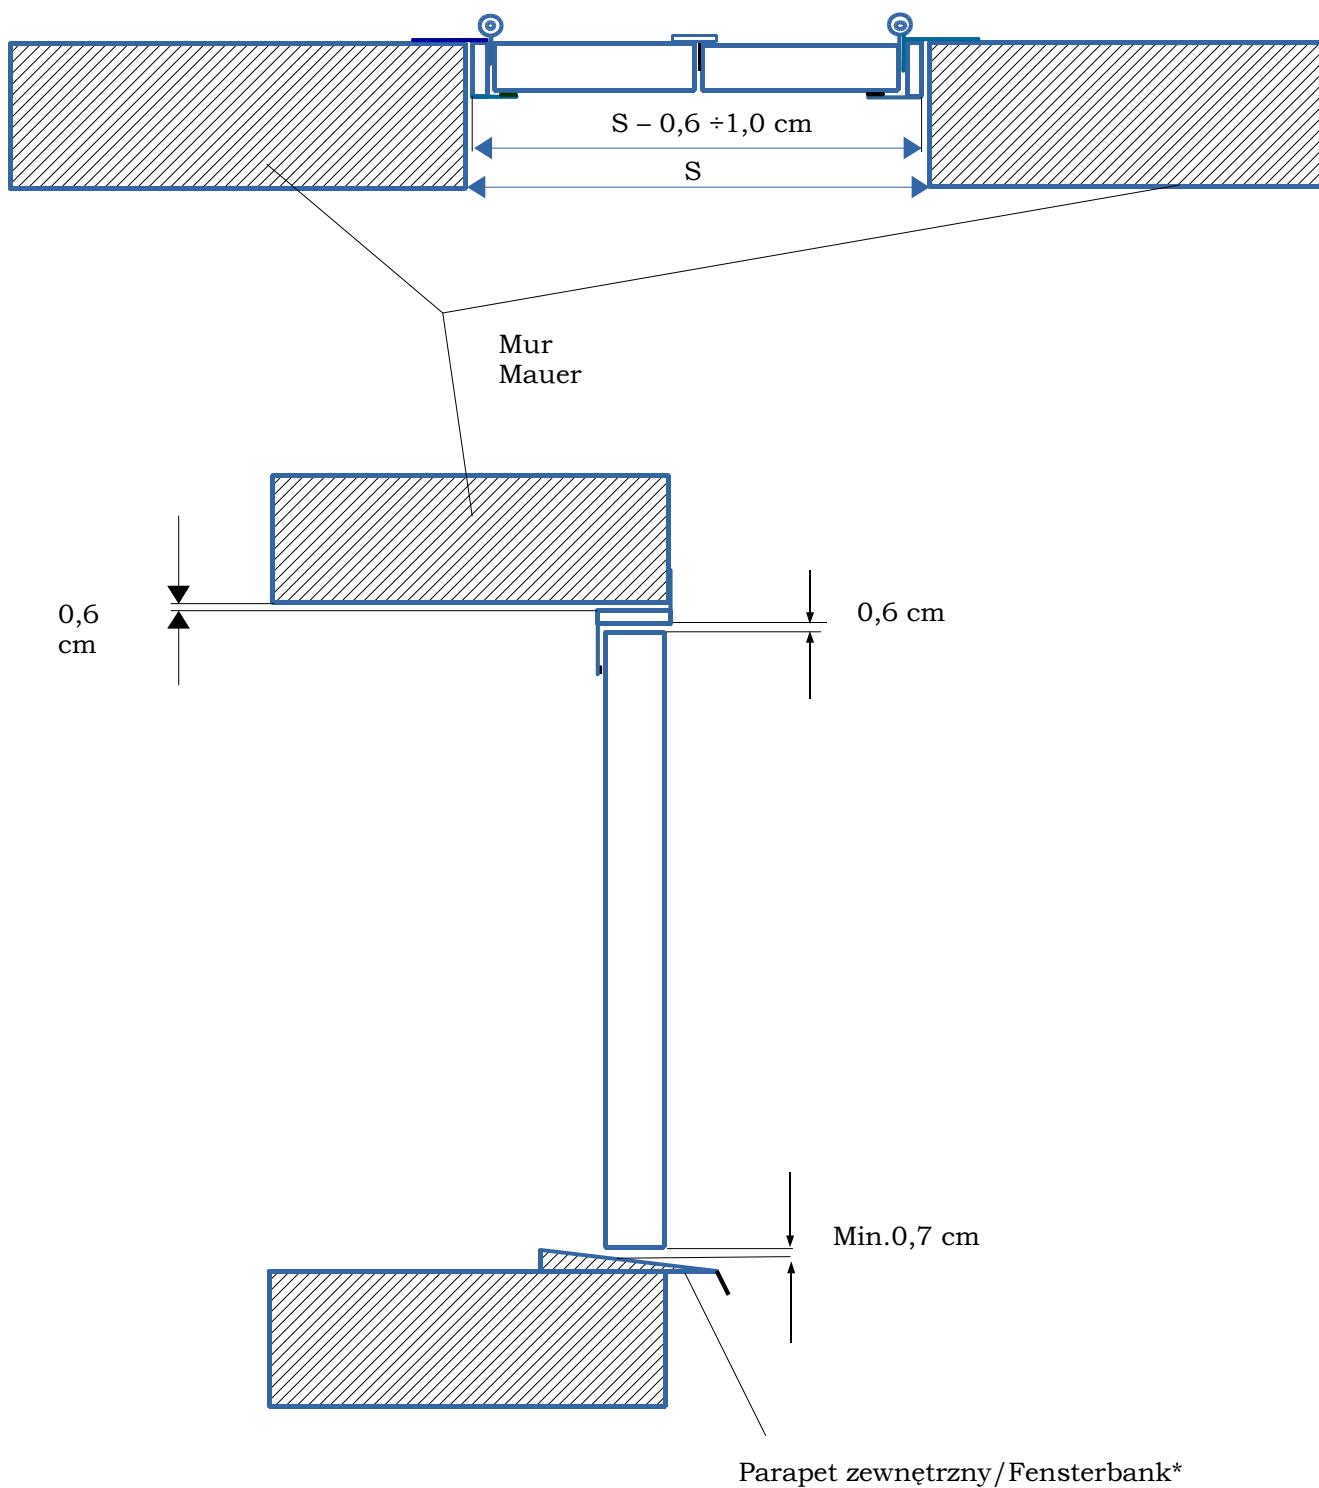

Wymiarowanie okiennic z ramą kołnierzową.
Installation von Fensterläden in den Rahmen (S-Breite)

* Dla okiennic balkonowych(tarasowych) luz = 1 cm/ Für Fensterläden Terrasse (Patio) Abstand = Min.1 cm